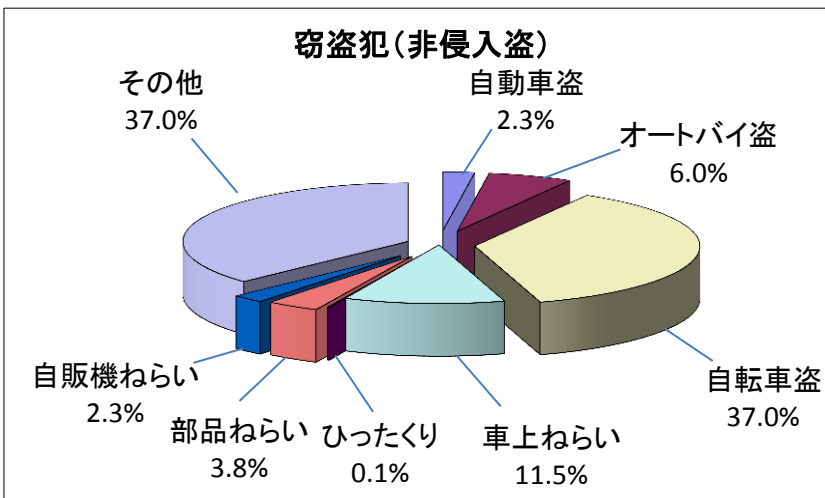

市内の犯罪認知件数内訳(平成27年)

情報提供: 千葉県警察本部
鎌ヶ谷警察署

主な犯罪	件数	前年比
凶悪犯・粗暴犯	86	+6
窃盗犯(侵入盗)	92	-2
窃盗犯(非侵入盗)	662	-137
知能犯・風俗犯	63	-8
その他刑法犯	186	+16
合計	1089	-125

窃盗犯(侵入盗)	件数	前年比
空き巣	40	+4
忍込み	24	+13
事務所荒し	3	-8
出店荒し	3	-20
その他侵入盗	22	+9
合計	92	-2

窃盗犯(非侵入盗)	件数	前年比
自動車盗	15	-11
オートバイ盗	40	-16
自転車盗	245	-34
車上ねらい	76	-46
ひったくり	1	-15
部品ねらい	25	-1
自販機ねらい	15	-2
その他非侵入盗	245	-12
合計	662	-137