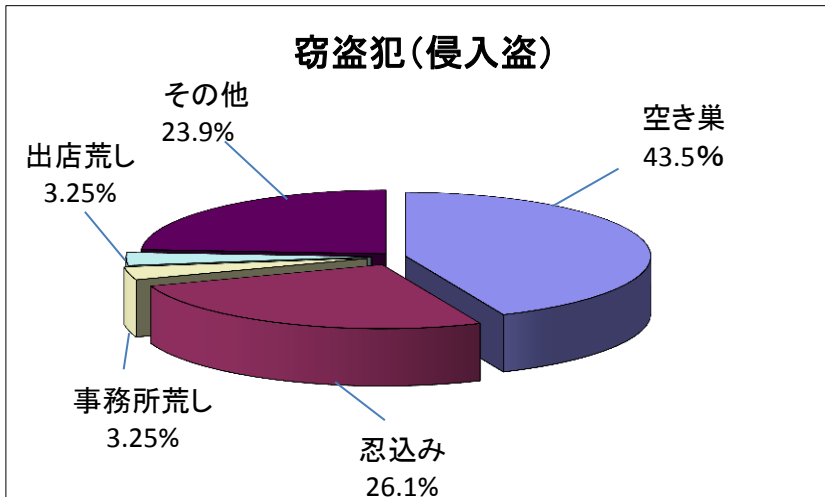

市内の犯罪認知件数内訳(平成27年)

情報提供: 千葉県警察本部
鎌ヶ谷警察署

主な犯罪	件数	前年比
凶悪犯・粗暴犯	86	+6
窃盗犯(侵入盗)	92	-2
窃盗犯(非侵入盗)	662	-137
知能犯・風俗犯	63	-8
その他刑法犯	186	+16
合計	1089	-125

窃盗犯(侵入盗)	件数	前年比
空き巣	40	+4
忍込み	24	+13
事務所荒し	3	-8
出店荒し	3	-20
その他侵入盗	22	+9
合計	92	-2

窃盗犯(非侵入盗)	件数	前年比
自動車盗	15	-11
オートバイ盗	40	-16
自転車盗	245	-34
車上ねらい	76	-46
ひったくり	1	-15
部品ねらい	25	-1
自販機ねらい	15	-2
その他非侵入盗	245	-12
合計	662	-137