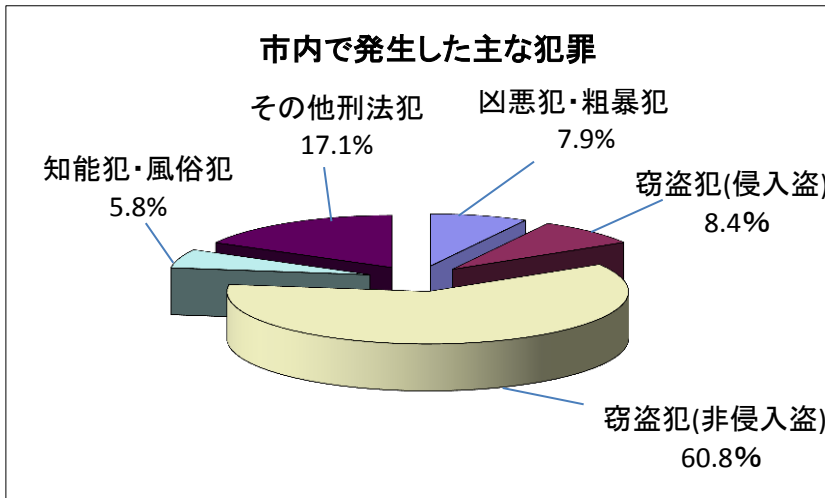

市内の犯罪認知件数内訳(平成27年)

情報提供: 千葉県警察本部
鎌ヶ谷警察署

主な犯罪	件数	前年比
凶悪犯・粗暴犯	86	+6
窃盗犯(侵入盗)	92	-2
窃盗犯(非侵入盗)	662	-137
知能犯・風俗犯	63	-8
その他刑法犯	186	+16
合計	1089	-125

窃盗犯(侵入盗)	件数	前年比
空き巣	40	+4
忍込み	24	+13
事務所荒し	3	-8
出店荒し	3	-20
その他侵入盗	22	+9
合計	92	-2

窃盗犯(非侵入盗)	件数	前年比
自動車盗	15	-11
オートバイ盗	40	-16
自転車盗	245	-34
車上ねらい	76	-46
ひったくり	1	-15
部品ねらい	25	-1
自販機ねらい	15	-2
その他非侵入盗	245	-12
合計	662	-137