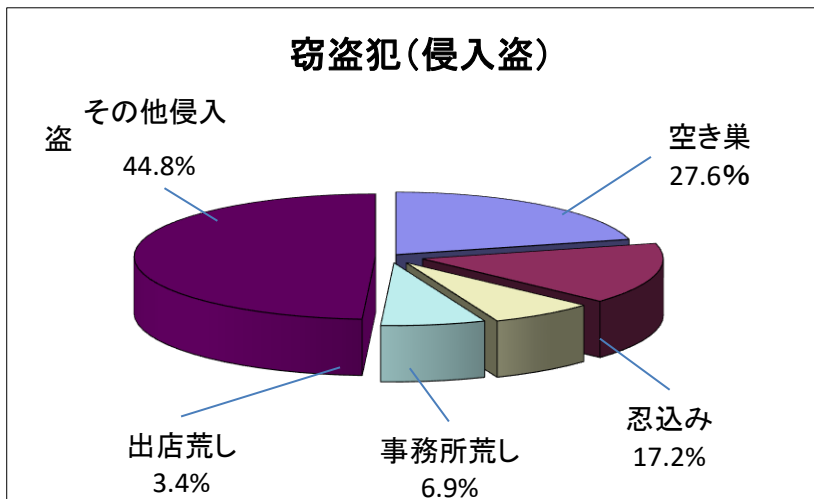

市内の犯罪認知件数内訳(令和5年)

情報提供: 千葉県警察本部
鎌ヶ谷警察署

主な犯罪	件数	前年比
凶悪犯・粗暴犯	29	-8
窃盗犯(侵入盗)	57	+28
窃盗犯(非侵入盗)	355	+25
知能犯・風俗犯	48	-3
その他刑法犯	89	+20
合計	578	+62

窃盗犯(侵入盗)	件数	前年比
空き巣	12	+1
忍込み	9	+2
事務所荒し	4	+1
出店荒し	4	+1
その他侵入盗	28	+13
合計	57	+18

窃盗犯(非侵入盗)	件数	前年比
自動車盗	8	-1
オートバイ盗	11	+3
自転車盗	154	+15
車上ねらい	24	+10
ひったくり	0	0
部品ねらい	16	+3
自販機ねらい	1	-2
その他非侵入盗	141	-44
合計	355	-16