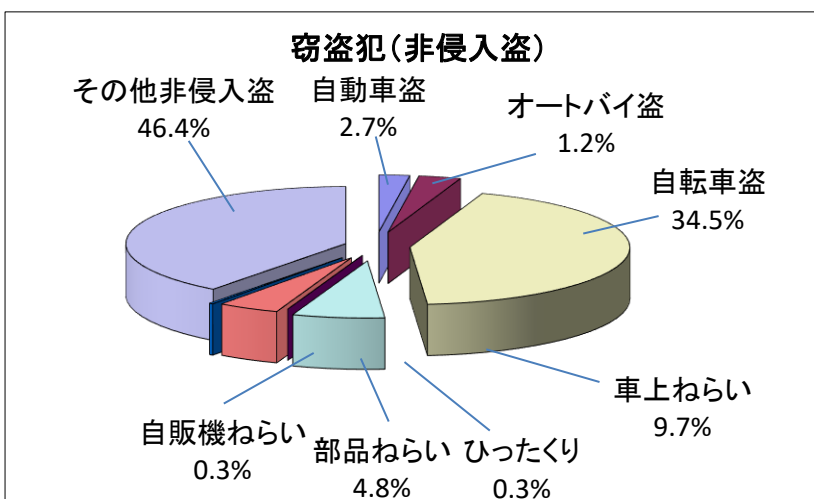

市内の犯罪認知件数内訳(令和5年)

情報提供: 千葉県警察本部
鎌ヶ谷警察署

主な犯罪	件数	前年比
凶悪犯・粗暴犯	29	-8
窃盗犯(侵入盗)	57	+28
窃盗犯(非侵入盗)	355	+25
知能犯・風俗犯	48	-3
その他刑法犯	89	+20
合計	578	+62

窃盗犯(侵入盗)	件数	前年比
空き巣	12	+1
忍込み	9	+2
事務所荒し	4	+1
出店荒し	4	+1
その他侵入盗	28	+13
合計	57	+18

窃盗犯(非侵入盗)	件数	前年比
自動車盗	8	-1
オートバイ盗	11	+3
自転車盗	154	+15
車上ねらい	24	+10
ひったくり	0	0
部品ねらい	16	+3
自販機ねらい	1	-2
その他非侵入盗	141	-44
合計	355	-16