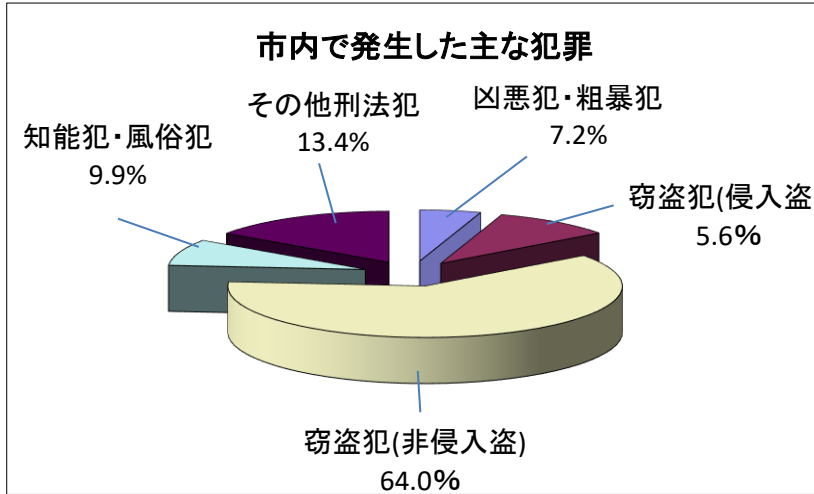

市内の犯罪認知件数内訳(令和5年)

情報提供: 千葉県警察本部
鎌ヶ谷警察署

主な犯罪	件数	前年比
凶悪犯・粗暴犯	29	-8
窃盗犯(侵入盗)	57	+28
窃盗犯(非侵入盗)	355	+25
知能犯・風俗犯	48	-3
その他刑法犯	89	+20
合計	578	+62

窃盗犯(侵入盗)	件数	前年比
空き巣	12	+1
忍込み	9	+2
事務所荒し	4	+1
出店荒し	4	+1
その他侵入盗	28	+13
合計	57	+18

窃盗犯(非侵入盗)	件数	前年比
自動車盗	8	-1
オートバイ盗	11	+3
自転車盗	154	+15
車上ねらい	24	+10
ひったくり	0	0
部品ねらい	16	+3
自販機ねらい	1	-2
その他非侵入盗	141	-44
合計	355	-16