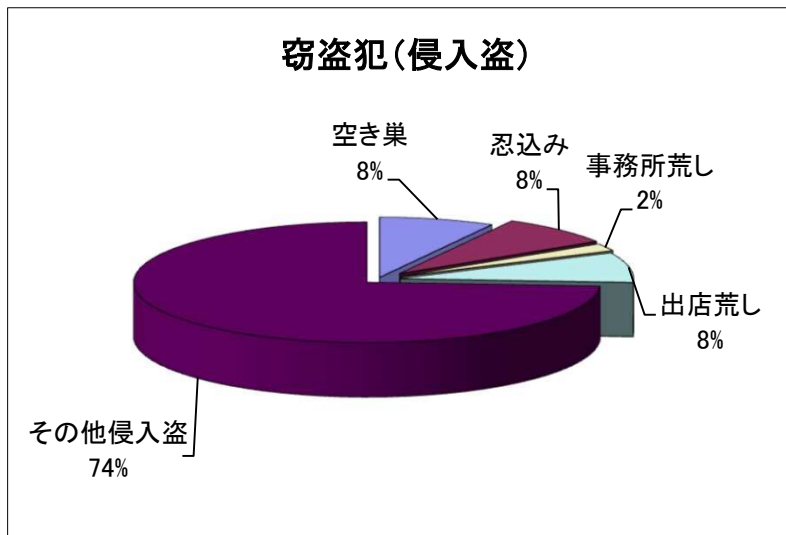

# 市内の犯罪認知件数内訳(令和6年)

情報提供: 千葉県警察本部

主な犯罪	件数	前年比
凶悪犯	1	-1
粗暴犯	33	+6
窃盗犯(侵入盗)	50	-7
窃盗犯(非侵入盗)	380	+25
知能犯	38	-3
風俗犯	15	+8
その他刑法犯	79	-10
合計	596	+18

窃盗犯(侵入盗)	件数	前年比
空き巣	4	-8
忍込み	4	-5
事務所荒し	1	-3
出店荒し	4	0
その他侵入盗	37	+9
合計	50	-7

窃盗犯(非侵入盗)	件数	前年比
自動車盗	9	+1
オートバイ盗	6	-5
自転車盗	140	-14
車上ねらい	12	-12
ひったくり	0	0
部品ねらい	16	0
自販機ねらい	2	+1
その他非侵入盗	195	+54
合計	380	+25