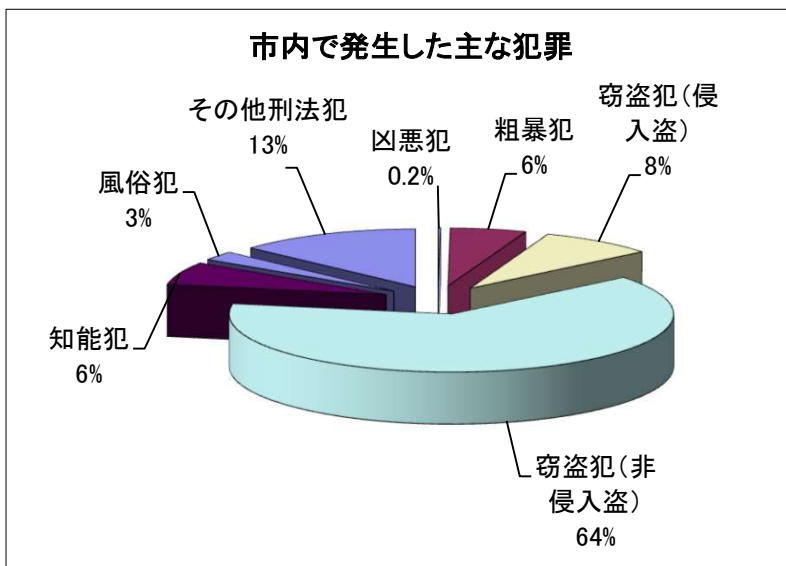

# 市内の犯罪認知件数内訳(令和6年)

情報提供: 千葉県警察本部

主な犯罪	件数	前年比
凶悪犯	1	-1
粗暴犯	33	+6
窃盗犯(侵入盗)	50	-7
窃盗犯(非侵入盗)	380	+25
知能犯	38	-3
風俗犯	15	+8
その他刑法犯	79	-10
合計	596	+18

窃盗犯(侵入盗)	件数	前年比
空き巣	4	-8
忍込み	4	-5
事務所荒し	1	-3
出店荒し	4	0
その他侵入盗	37	+9
合計	50	-7

窃盗犯(非侵入盗)	件数	前年比
自動車盗	9	+1
オートバイ盗	6	-5
自転車盗	140	-14
車上ねらい	12	-12
ひったくり	0	0
部品ねらい	16	0
自販機ねらい	2	+1
その他非侵入盗	195	+54
合計	380	+25