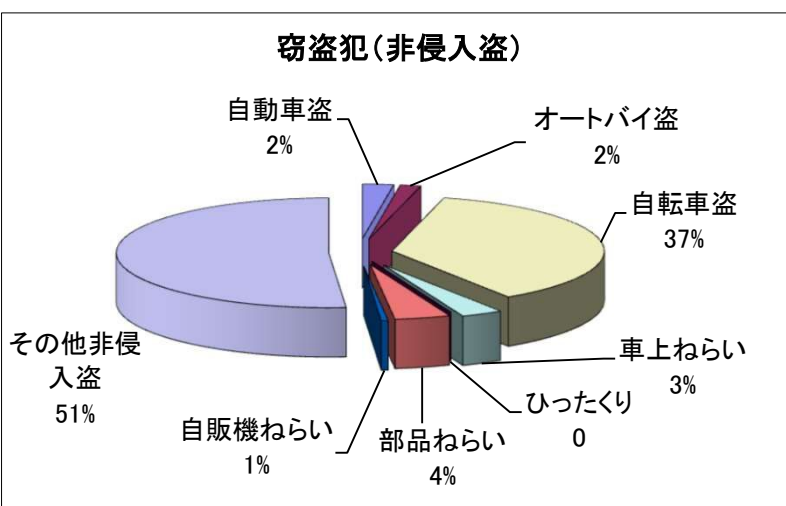

# 市内の犯罪認知件数内訳(令和6年)

情報提供: 千葉県警察本部

主な犯罪	件数	前年比
凶悪犯	1	-1
粗暴犯	33	+6
窃盗犯(侵入盗)	50	-7
窃盗犯(非侵入盗)	380	+25
知能犯	38	-3
風俗犯	15	+8
その他刑法犯	79	-10
合計	596	+18

窃盗犯(侵入盗)	件数	前年比
空き巣	4	-8
忍込み	4	-5
事務所荒し	1	-3
出店荒し	4	0
その他侵入盗	37	+9
合計	50	-7

窃盗犯(非侵入盗)	件数	前年比
自動車盗	9	+1
オートバイ盗	6	-5
自転車盗	140	-14
車上ねらい	12	-12
ひったくり	0	0
部品ねらい	16	0
自販機ねらい	2	+1
その他非侵入盗	195	+54
合計	380	+25