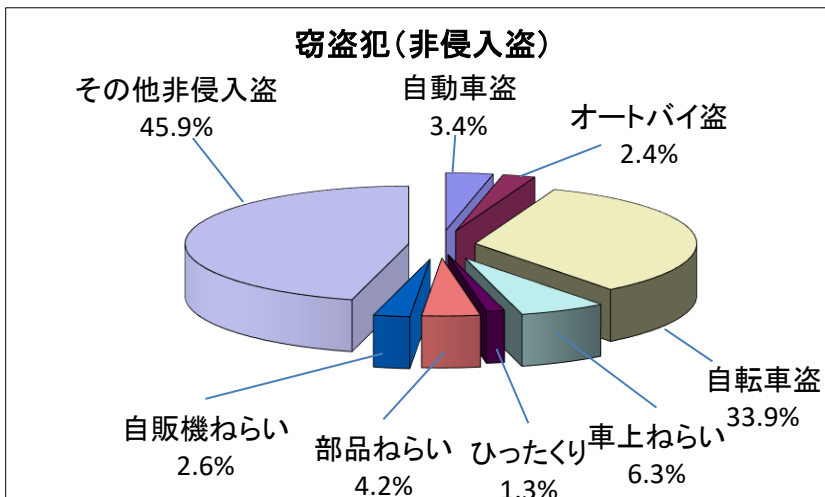

市内の犯罪認知件数内訳(令和2年)

情報提供:千葉県警察本部
鎌ヶ谷警察署

主な犯罪	件数	前年比
凶悪犯・粗暴犯	35	+3
窃盗犯(侵入盗)	44	-44
窃盗犯(非侵入盗)	381	-67
知能犯・風俗犯	41	+2
その他刑法犯	91	-18
合計	592	-124

窃盗犯(侵入盗)	件数	前年比
空き巣	12	-13
忍込み	7	-25
事務所荒し	1	-7
出店荒し	5	+3
その他侵入盗	19	-2
合計	44	-44

窃盗犯(非侵入盗)	件数	前年比
自動車盗	13	-1
オートバイ盗	9	-5
自転車盗	129	-54
車上ねらい	24	+8
ひったくり	5	-5
部品ねらい	16	-3
自販機ねらい	10	+6
その他非侵入盗	175	-13
合計	381	-67