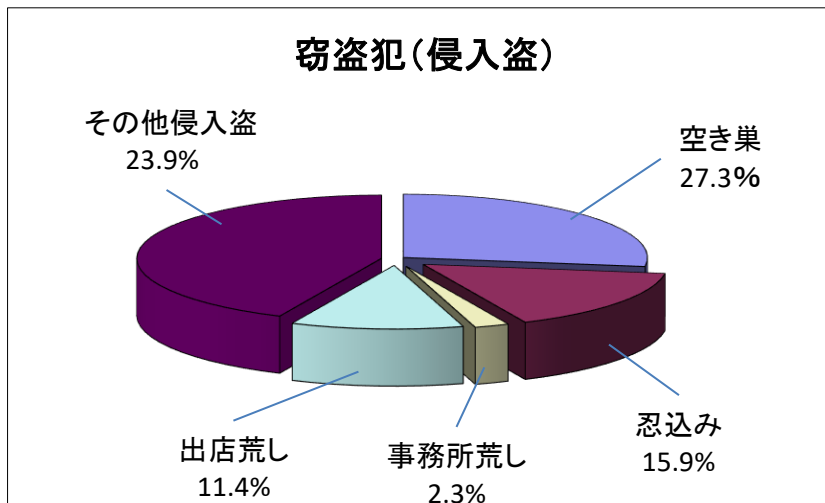

市内の犯罪認知件数内訳(令和2年)

情報提供:千葉県警察本部
鎌ヶ谷警察署

主な犯罪	件数	前年比
凶悪犯・粗暴犯	35	+3
窃盗犯(侵入盗)	44	-44
窃盗犯(非侵入盗)	381	-67
知能犯・風俗犯	41	+2
その他刑法犯	91	-18
合計	592	-124

窃盗犯(侵入盗)	件数	前年比
空き巣	12	-13
忍込み	7	-25
事務所荒し	1	-7
出店荒し	5	+3
その他侵入盗	19	-2
合計	44	-44

窃盗犯(非侵入盗)	件数	前年比
自動車盗	13	-1
オートバイ盗	9	-5
自転車盗	129	-54
車上ねらい	24	+8
ひったくり	5	-5
部品ねらい	16	-3
自販機ねらい	10	+6
その他非侵入盗	175	-13
合計	381	-67