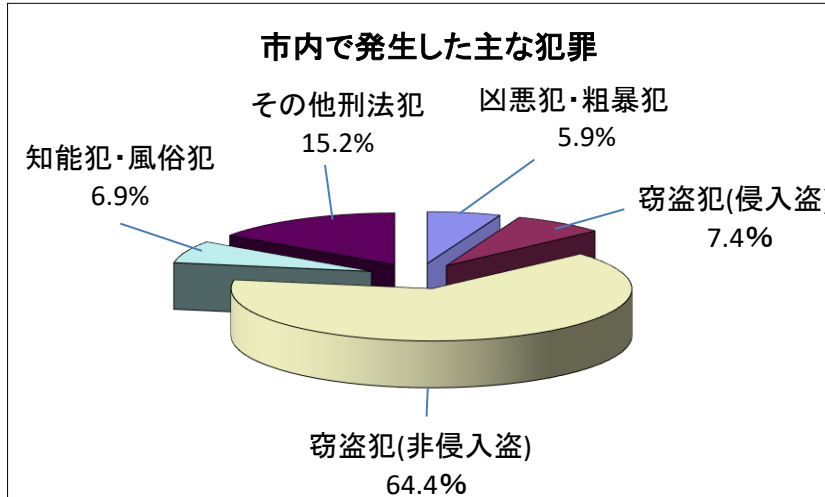

市内の犯罪認知件数内訳(令和2年)

情報提供:千葉県警察本部
鎌ヶ谷警察署

主な犯罪	件数	前年比
凶悪犯・粗暴犯	35	+3
窃盗犯(侵入盗)	44	-44
窃盗犯(非侵入盗)	381	-67
知能犯・風俗犯	41	+2
その他刑法犯	91	-18
合計	592	-124

窃盗犯(侵入盗)	件数	前年比
空き巣	12	-13
忍込み	7	-25
事務所荒し	1	-7
出店荒し	5	+3
その他侵入盗	19	-2
合計	44	-44

窃盗犯(非侵入盗)	件数	前年比
自動車盗	13	-1
オートバイ盗	9	-5
自転車盗	129	-54
車上ねらい	24	+8
ひったくり	5	-5
部品ねらい	16	-3
自販機ねらい	10	+6
その他非侵入盗	175	-13
合計	381	-67