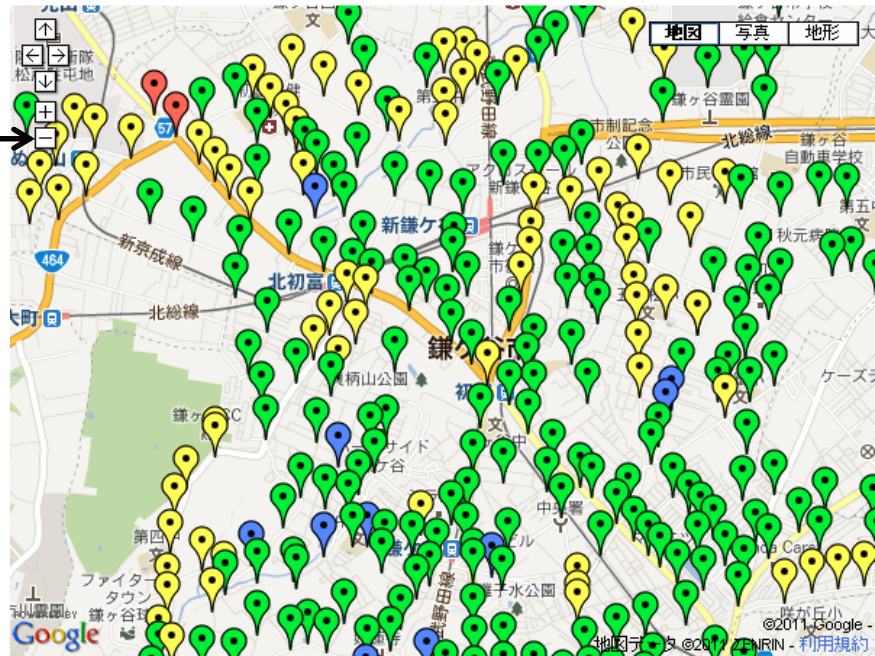

かんたんな使い方の説明

<地図の拡大や縮小>

ページを開くとこんな画面になります。

この+をクリックすると、下の地図のように、地図が拡大されます

この-をクリックすると、上の地図のように、地図が縮小されます。

<地図上で、見たい場所を動かす方法>

地図上でマウスのポインター（矢印のこと）をドラッグ（マウスの左ボタンを押したまま移動すること）すると、下の地図のように、地図に表示されている範囲が移動します。

< 数値の確認の仕方 >

地図上で数値を見たい場所の色のついたマークを、クリックします。

クリックすると、その場所の放射線量が表示されます。別の場所のマークをクリックすると、別の場所の数値が表示されず。

表示を消したいときには、この×をクリックします。

 ← 0.20 μSv/時以上

 ← 0.15 μSv/時以上 ~ 0.20 μSv/時未満

 ← 0.10 μSv/時以上 ~ 0.14 μSv/時未満

 ← 0.10 μSv/時未満