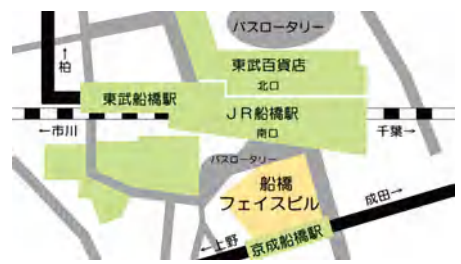

20代男性、学生

個別相談や面接練習などサポートして下さる幅が広く、利用前よりも**具体的にイメージ**を持ち就活ができました。

30代女性、一般

書類の書き方や自己分析の仕方を学べ、より**転職活動が進**みました。

30代男性、一般

ちば若者キャリアセンター **ジョブカフェちば**

ジョブカフェちばHP

開館時間：9：00～18：00（17：00受付終了）
 休館日：土・日・祝・年末年始（12月29日～1月3日）
 〒273-0005 千葉県船橋市本町1-3-1 フェイスビル9階
 Tel.047-426-8471 Fax.047-425-2308
 JR船橋駅/東武アーバンパークライン船橋駅より徒歩2分
 京成船橋駅より直結