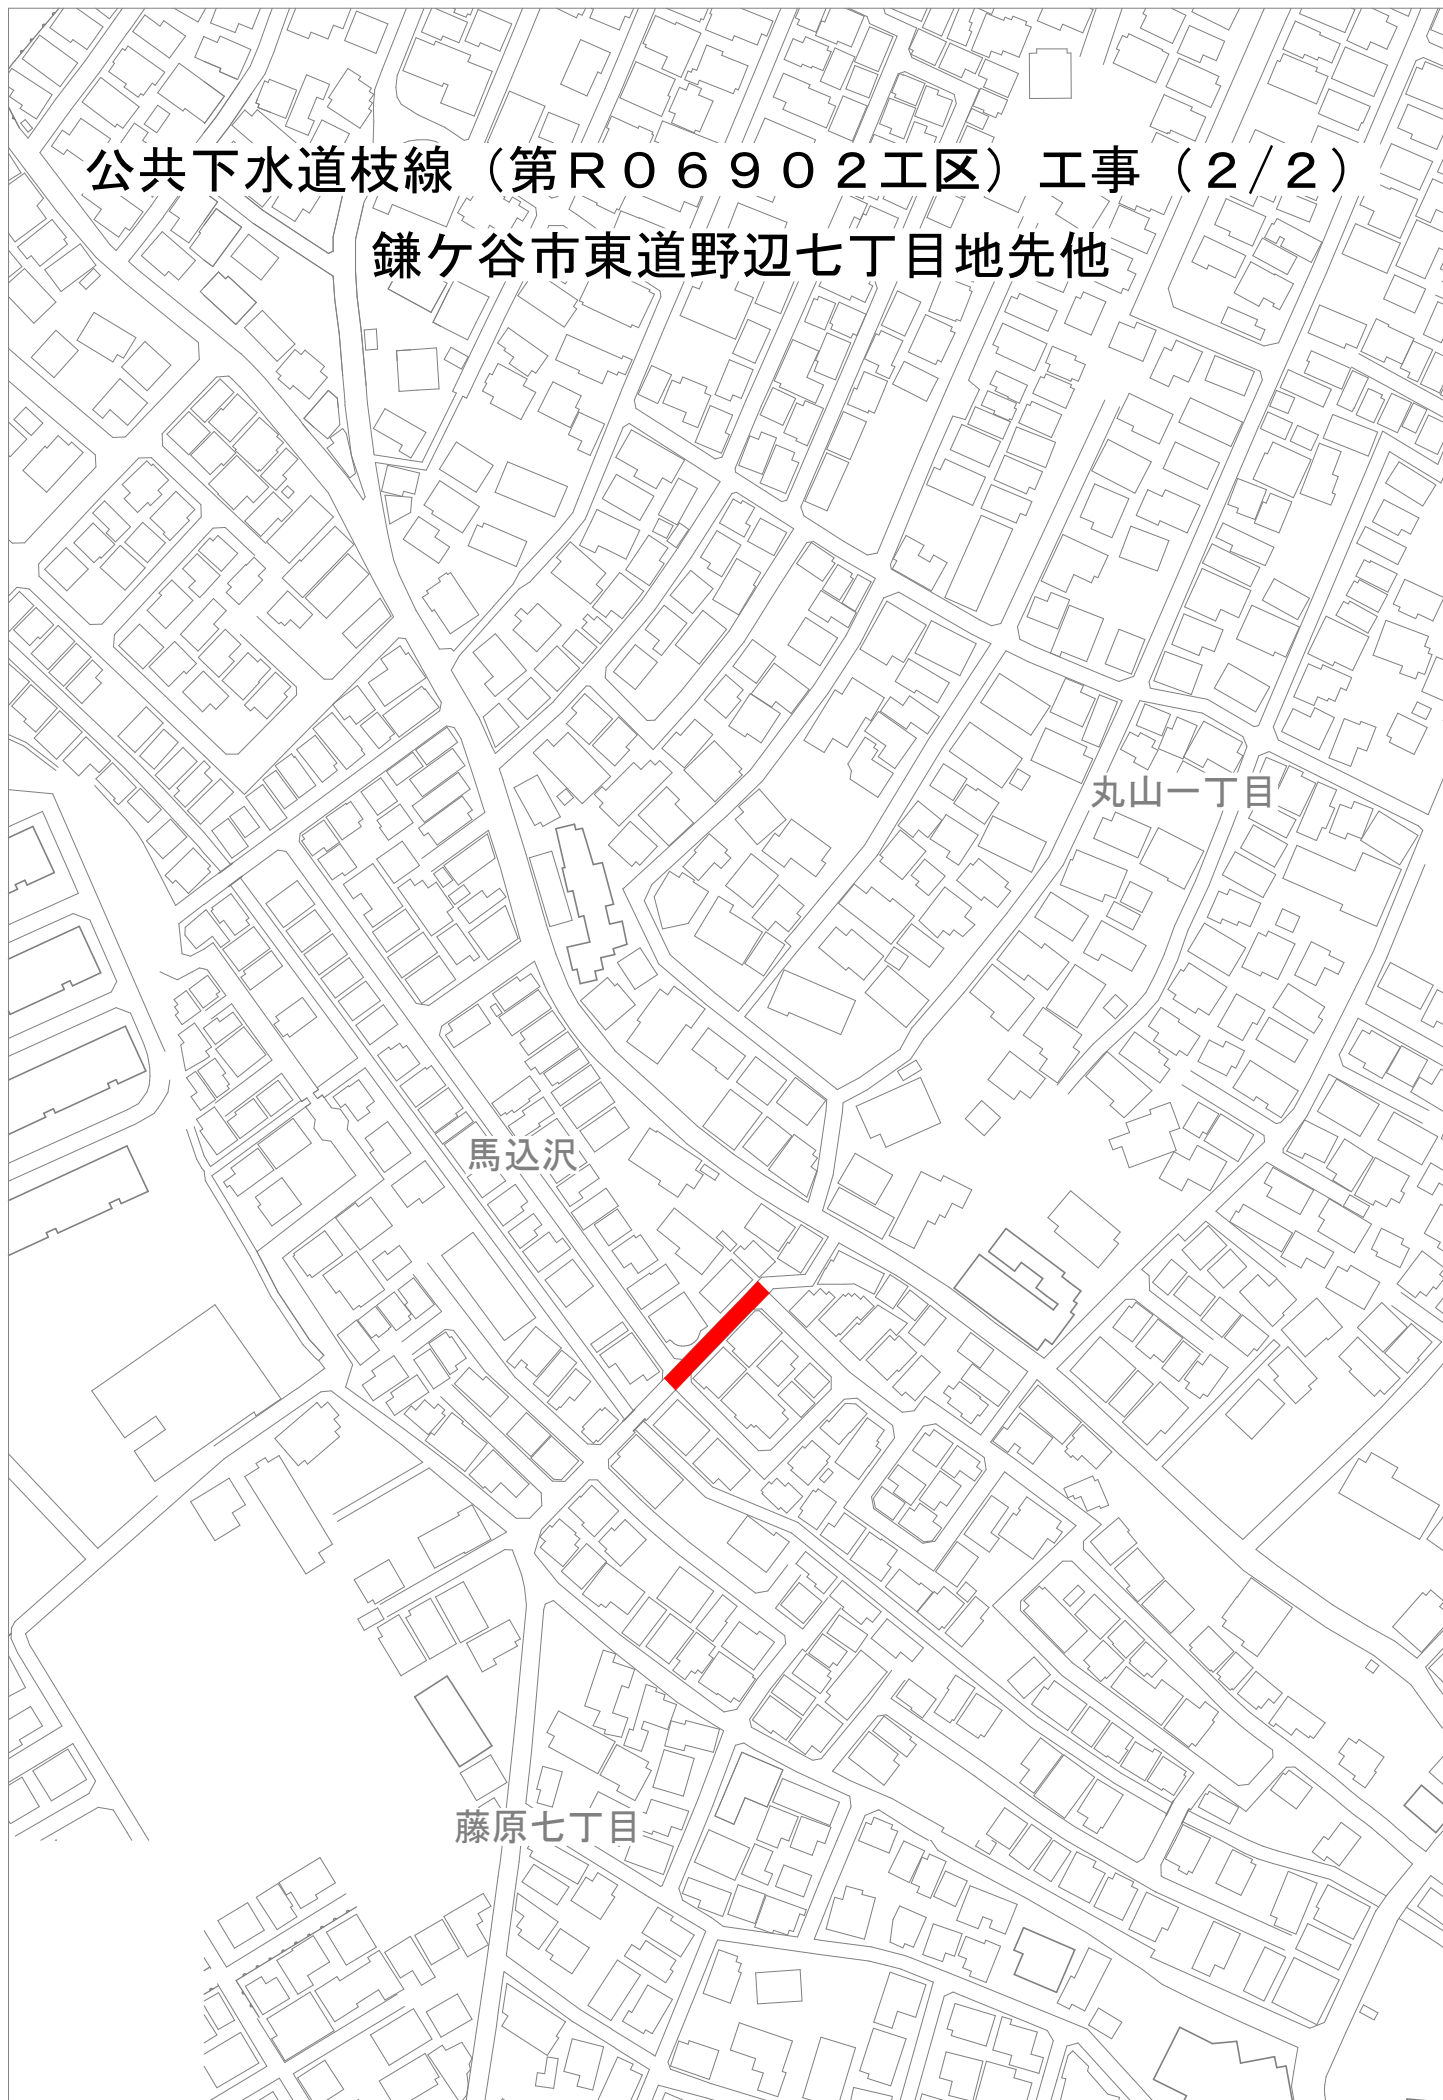

公共下水道枝線（第R06902工区）工事（1/2）

鎌ヶ谷市東道野辺七丁目地先他

丸山五丁目

東道野辺七丁目

馬込町

主要地方道市川印西線

公共下水道枝線（第R06902工区）工事（2/2）

鎌ヶ谷市東道野辺七丁目地先他

丸山一丁目

馬込沢

藤原七丁目