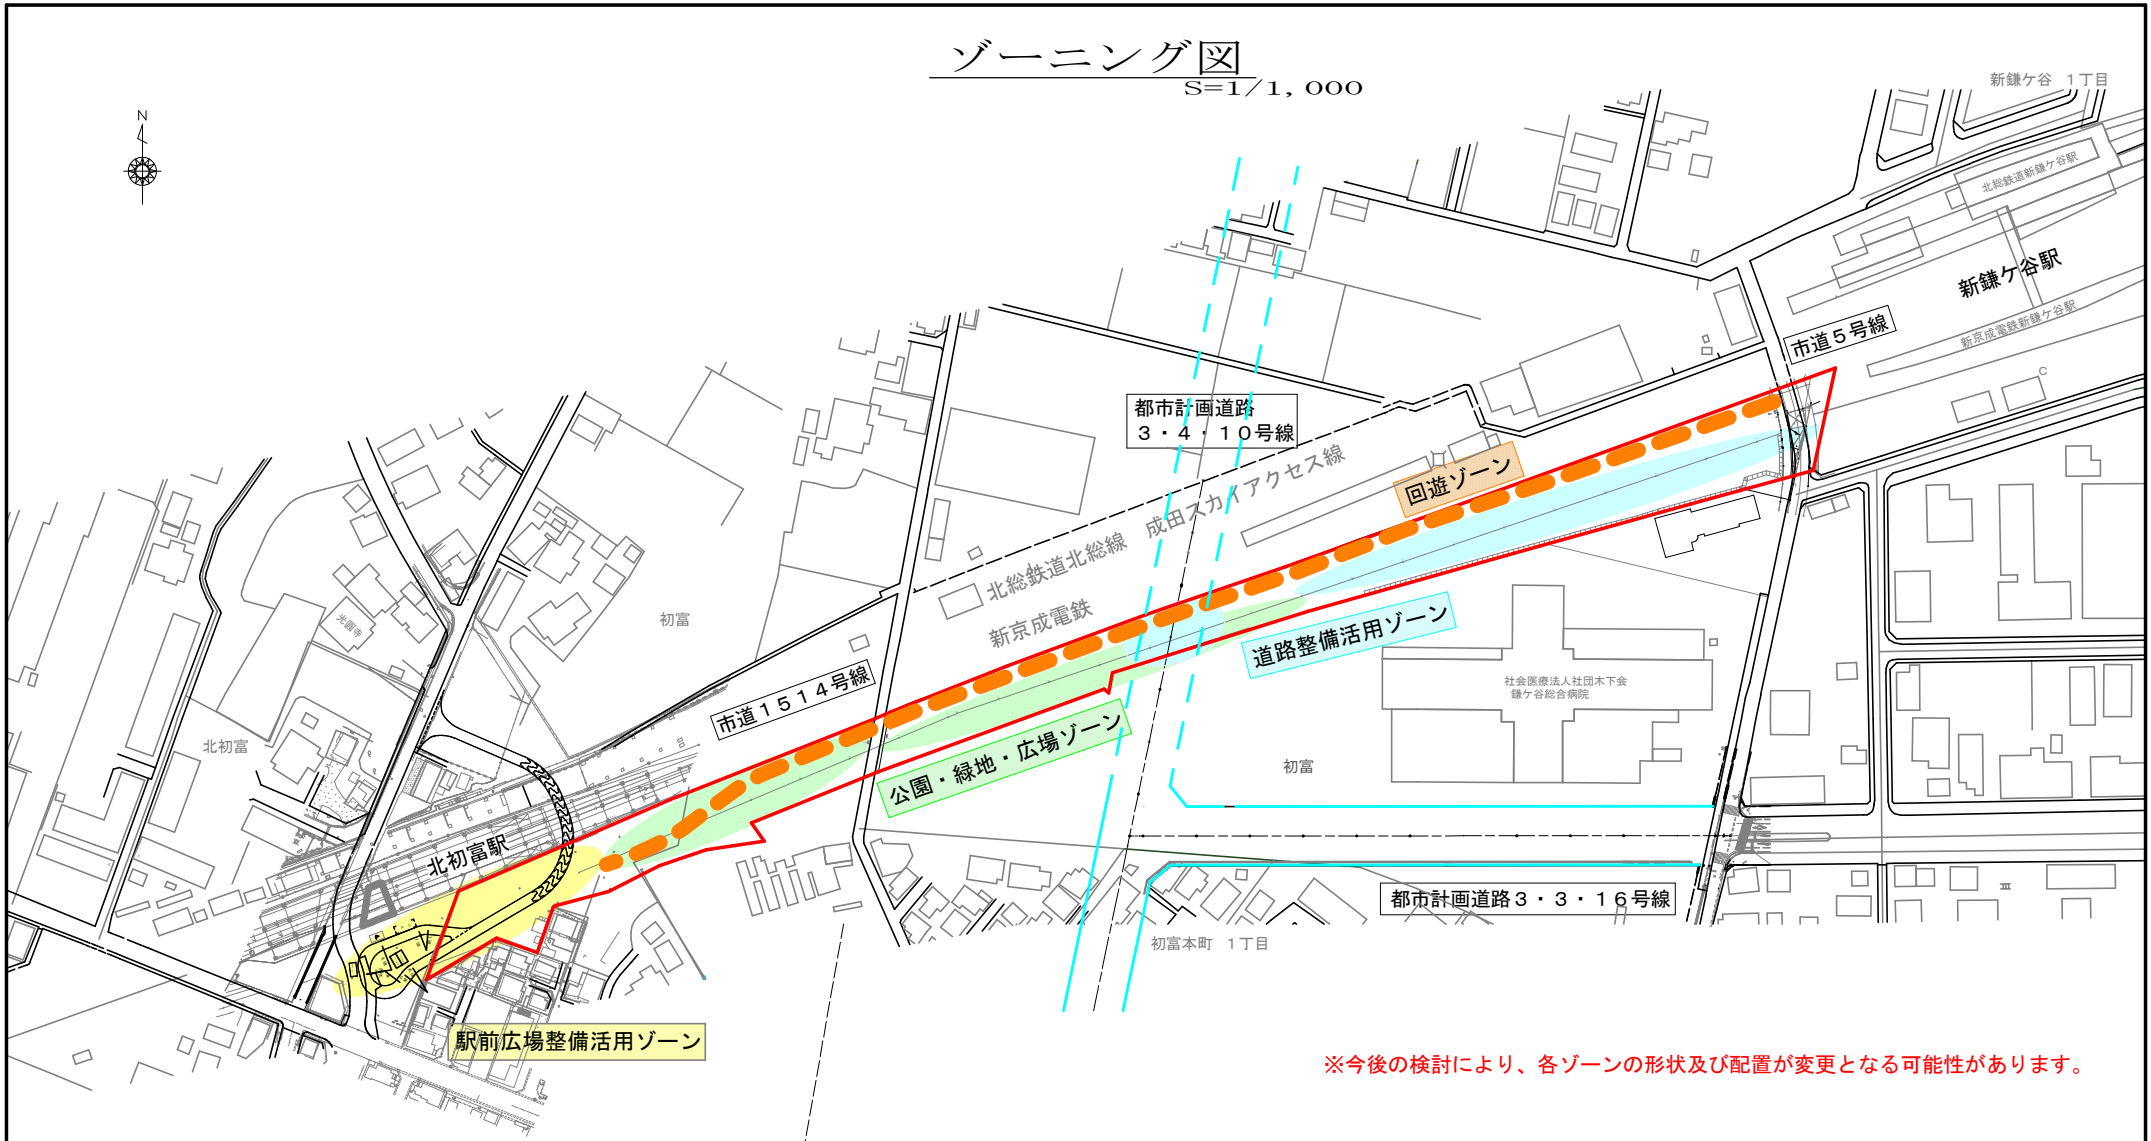

# ゾーニング図

S=1/1,000

※今後の検討により、各ゾーンの形状及び配置が変更となる可能性があります。

市街化区域  
市街化調整区域

- 凡例
-  回遊ゾーン
  -  駅前広場整備活用ゾーン
  -  公園・緑地・広場ゾーン
  -  道路整備活用ゾーン

ゾーニング図	
工事箇所	鎌ヶ谷市北初富地先外
図面種別	ゾーニング図
図面番号	全 1 葉のうち第 1 号
縮尺	1:1000 (A1) 内容表示
鎌ヶ谷市都市建設部公園緑地課	