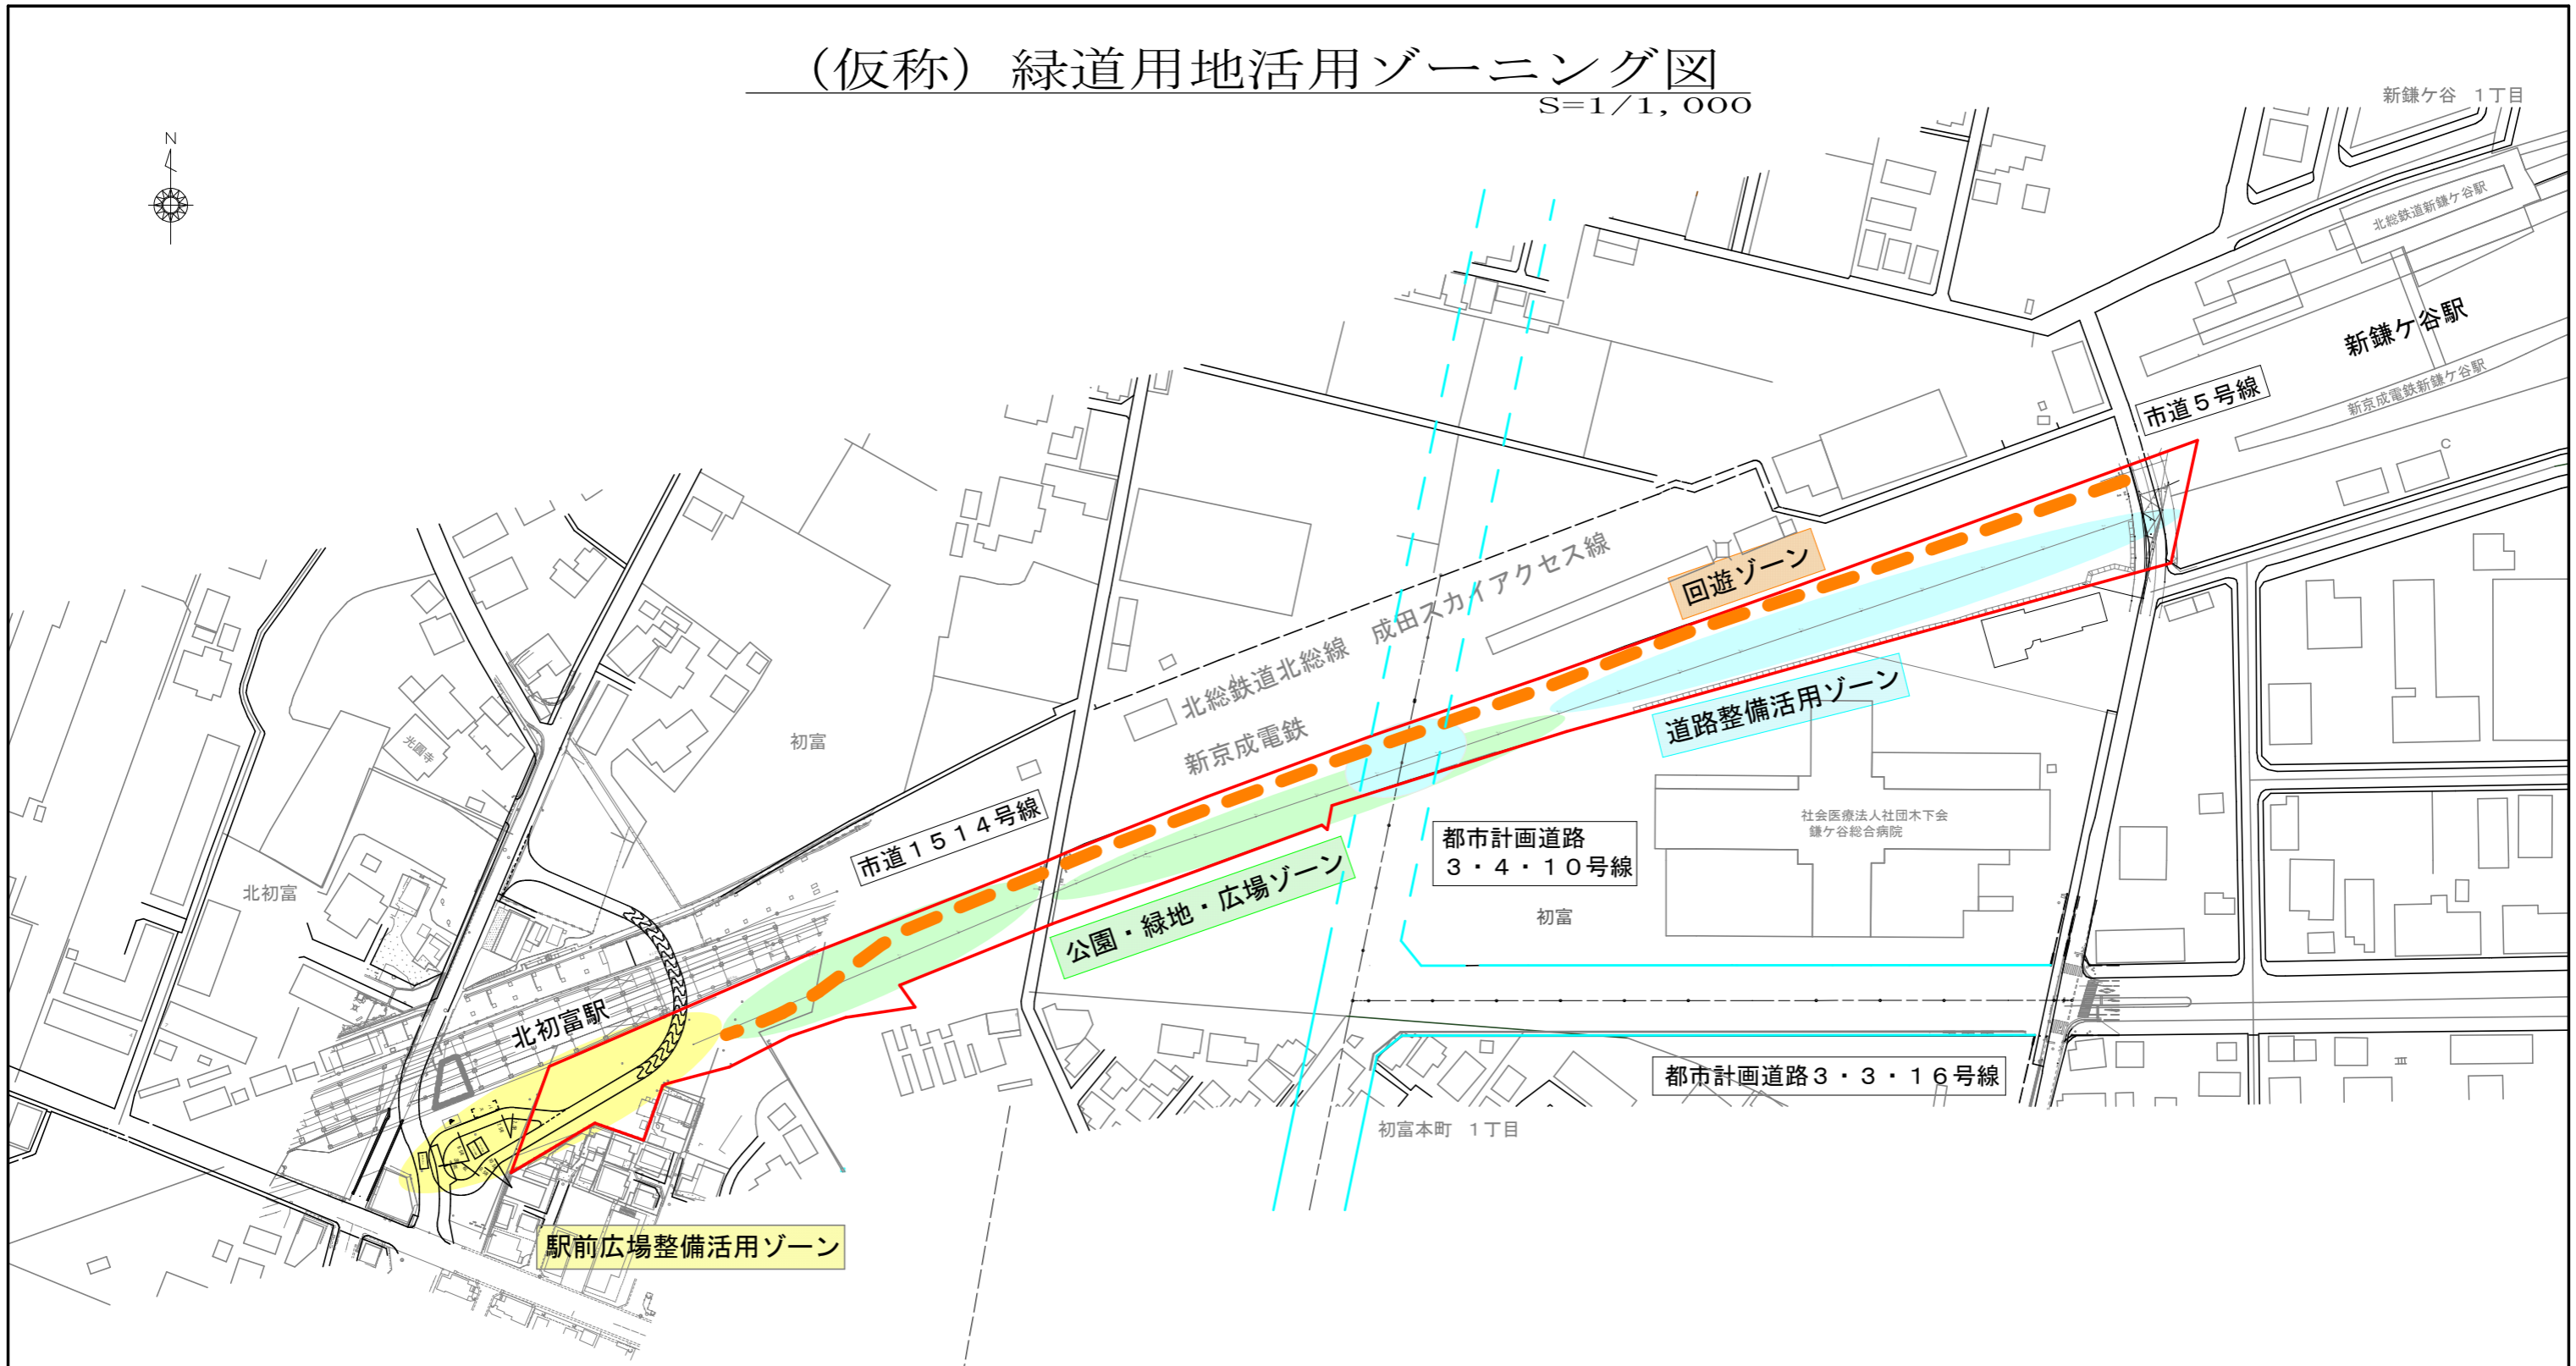

(仮称) 緑道用地活用ゾーニング図

S=1/1,000

市街化区域 ←
市街化調整区域 →

凡例

- 回遊ゾーン
- 駅前広場整備活用ゾーン
- 公園・緑地・広場ゾーン
- 道路整備活用ゾーン

(仮称) 緑道用地活用ゾーニング図			
工事箇所	鎌ヶ谷市初富地先		
図面種別	ゾーニング図		
図面番号	全 1 葉のうち第 1 号		
縮尺	1:1000	内容表示	(A1)
鎌ヶ谷市都市建設部			